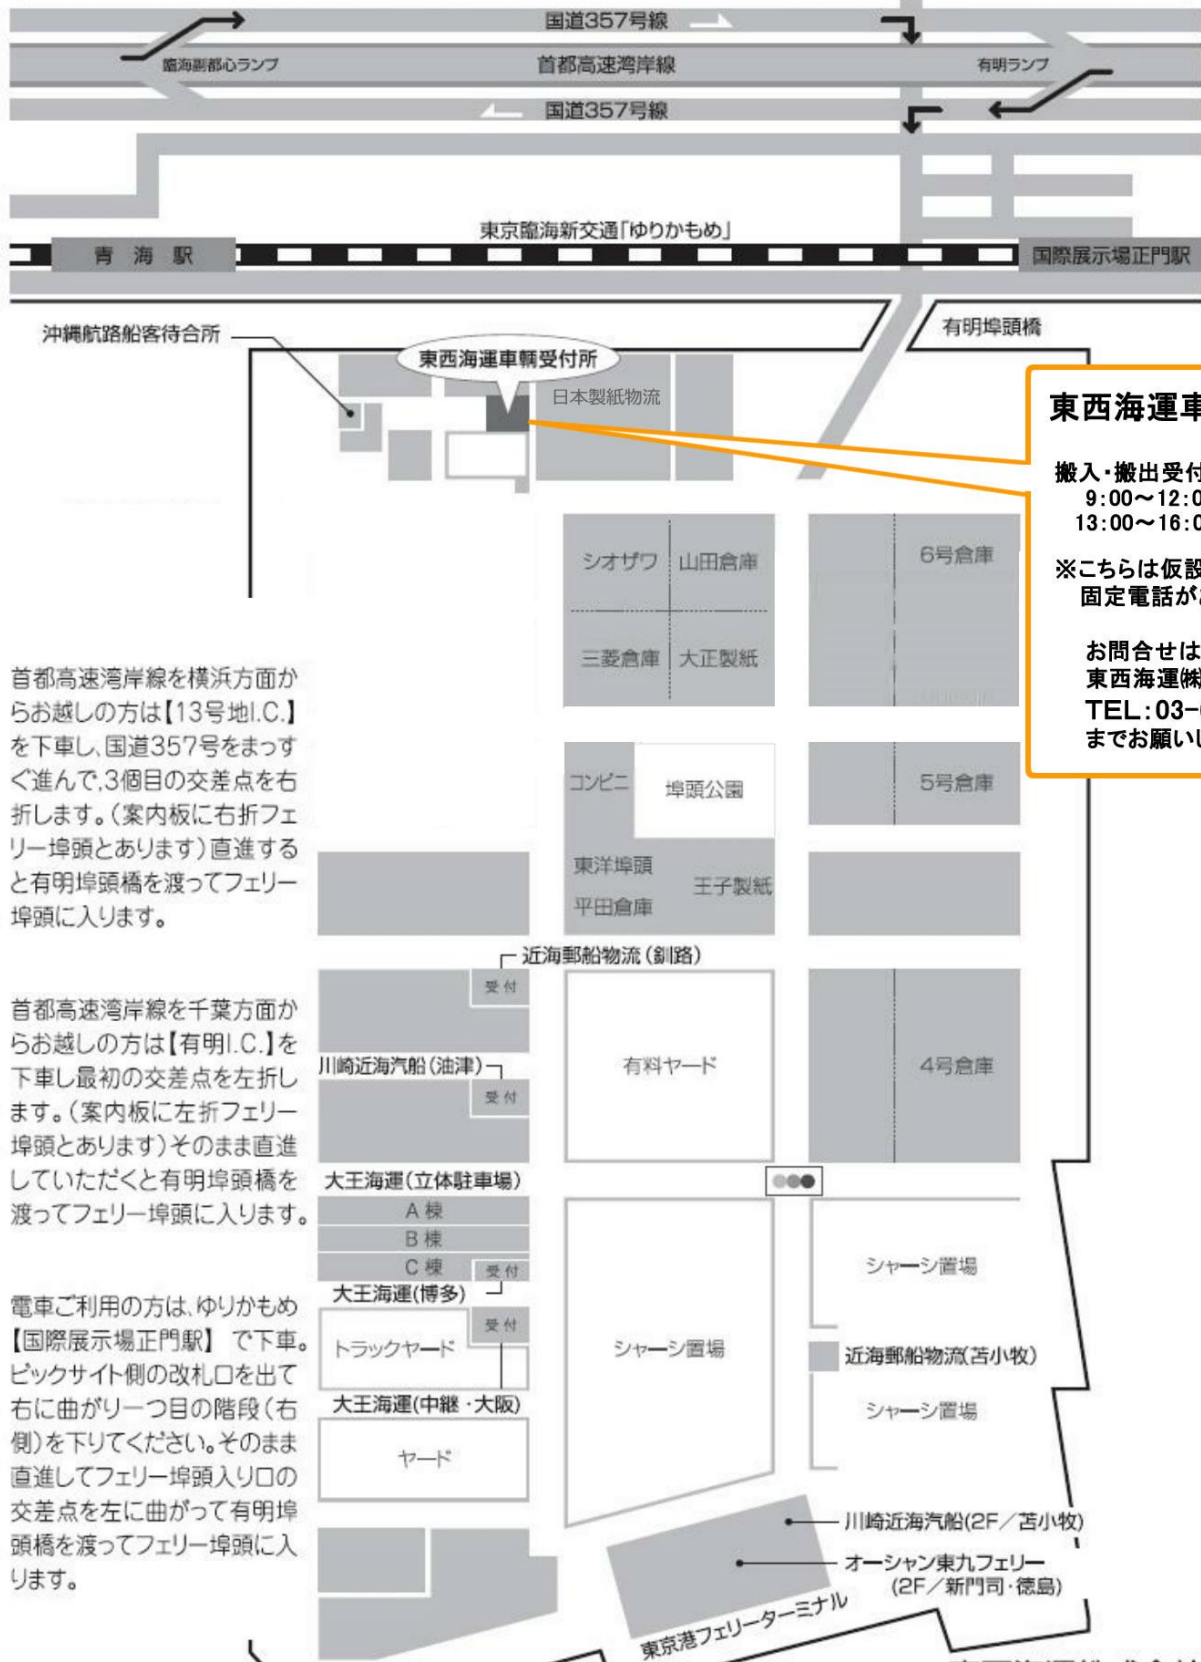

## 有明埠頭内・荷物引受／引取場所案内図

### 東南海運車輛受付所

搬入・搬出受付時間  
9:00～12:00  
13:00～16:00

※こちらは仮設の為、  
固定電話がありません。

お問合せは  
東南海運株式会社  
TEL:03-6458-4633  
までお願いします。

首都高速湾岸線を横浜方面からお越しの方は【13号地I.C.】を下車し、国道357号をまっすぐ進んで、3個目の交差点を右折します。(案内板に右折フェリー埠頭とあります)直進すると有明埠頭橋を渡ってフェリー埠頭に入ります。

首都高速湾岸線を千葉方面からお越しの方は【有明I.C.】を下車し最初の交差点を左折します。(案内板に左折フェリー埠頭とあります)そのまま直進していただくと有明埠頭橋を渡ってフェリー埠頭に入ります。

電車ご利用の方は、ゆりかもめ【国際展示場正門駅】で下車。ピクサイト側の改札口を出て右に曲がり一つ目の階段(右側)を下りてください。そのまま直進してフェリー埠頭入り口の交差点を左に曲がって有明埠頭橋を渡ってフェリー埠頭に入ります。